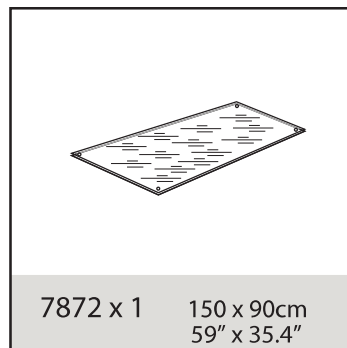

# Walbrook 3000 Over Door Canopy

Approx. Dim.

302 W x 91.5 D x 17.5 H CM (118.9" W x 36" D x 6.9" H)

 **Snow Load**  
100 kg/m<sup>2</sup>  
20.5 lbs/ft<sup>2</sup>

**Wind Resistance**  
120 km/hr  
75 mi/hr

Contents / Contenu

A1000 x 1

R3005 x 1

M2002 x 1  
M2003 x 1

3022 x 2

4010 x 6  
ø10 x 80 mm  
ø3/8 x 3.15"

4020 x 6  
ø8 mm

P5000 x 6

4000 x 6  
90 mm

A1003 x 2

450 x 2  
ø5 x 32"  
ø.25 / 1.25"

7872 x 1  
150 x 90cm  
59" x 35.4"

R3004 x 2  
150cm  
59"

4009 x 4  
ø8 x 40 mm  
ø5/16 x 1.57"

4006 x 4  
ø5 x 50 mm

A1002 x 1