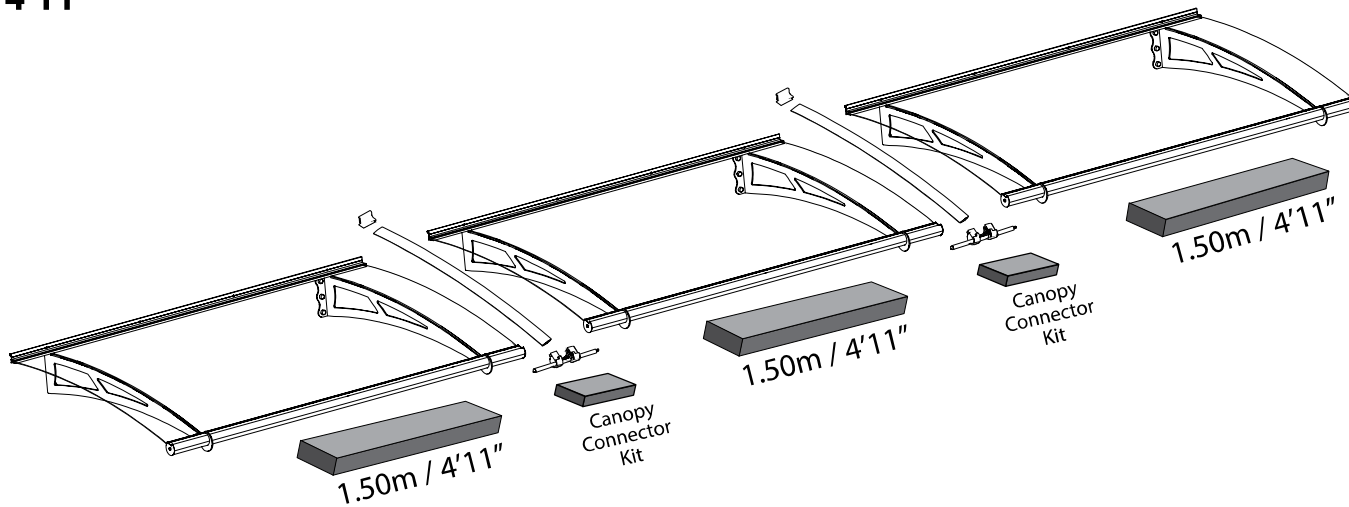

# Extending the Door Cover Aquila 1500 / Capella 1500

1.50m / 4'11"

3.02m / 9'11"

4.53m / 14'11"

Index

4000 x 6  
90 mm

A1003 x 2

450 x 2  
ø5 x 32"  
ø.25 / 1.25"

7872 x 1  
150 x 90cm  
59" x 35.4"

R3004 x 2  
150cm  
59"

4009 x 4  
ø8 x 40 mm  
ø5/16 x 1.57"

4006 x 4  
ø5 x 50 mm

A1002 x 1